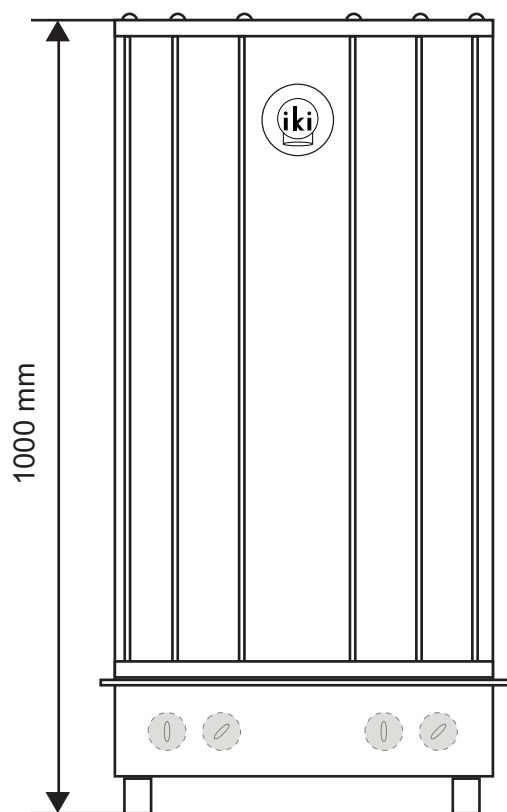

Kulma IKI 6,6 kW

Kiinteällä ohjauksella varustetun kiukaan säätimet voi yllä olevan kuvan mukaisesti sijoittaa kiukaan alalaidassa joko oikealla tai vasemmalla puolella.

IKI-Kiuas Oy / Tekninen tuki:

p. 0400 504 143