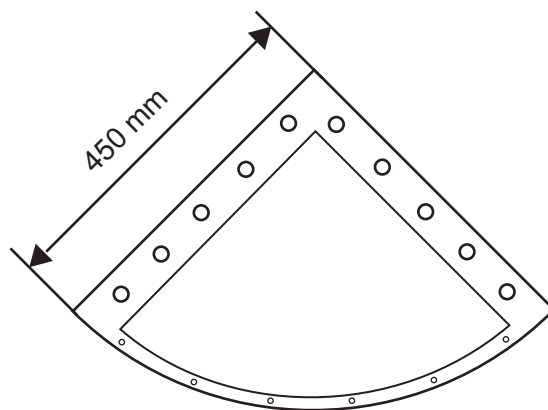

Kulma IKI 6,6 kW

Kiinteällä ohjauksella varustetun kiukaan säätimet voi yllä olevan kuvan mukaisesti sijoittaa kiukaan alalaidassa joko oikealla tai vasemmalla puolella.

IKI-Kiuas Oy / Tekninen tuki:

p. 0400 504 143