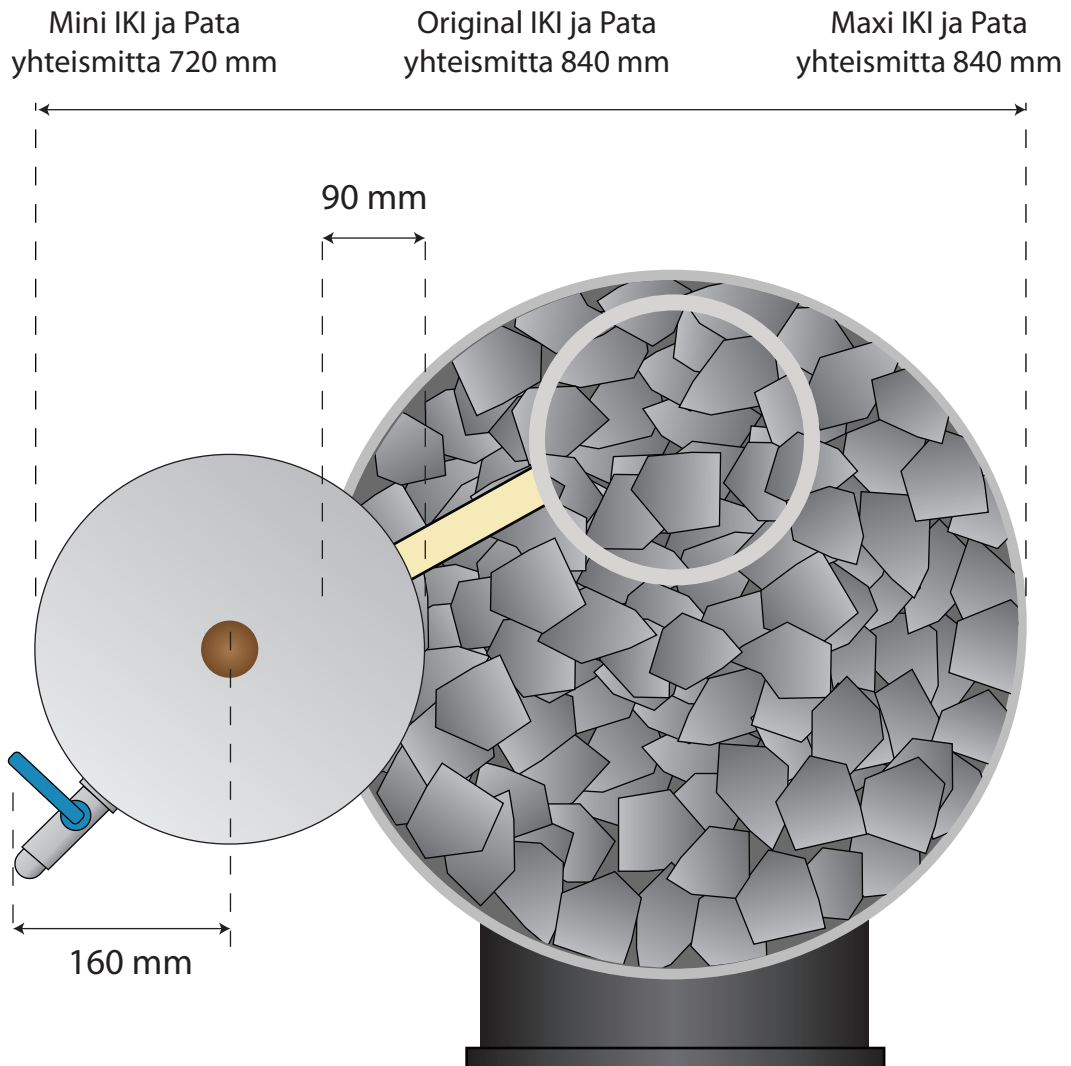

IKI-Pata 85 I.

IKI-Kiuas Oy / Tekninen tuki:
tuki@ikikiuas.com
040 418 1189