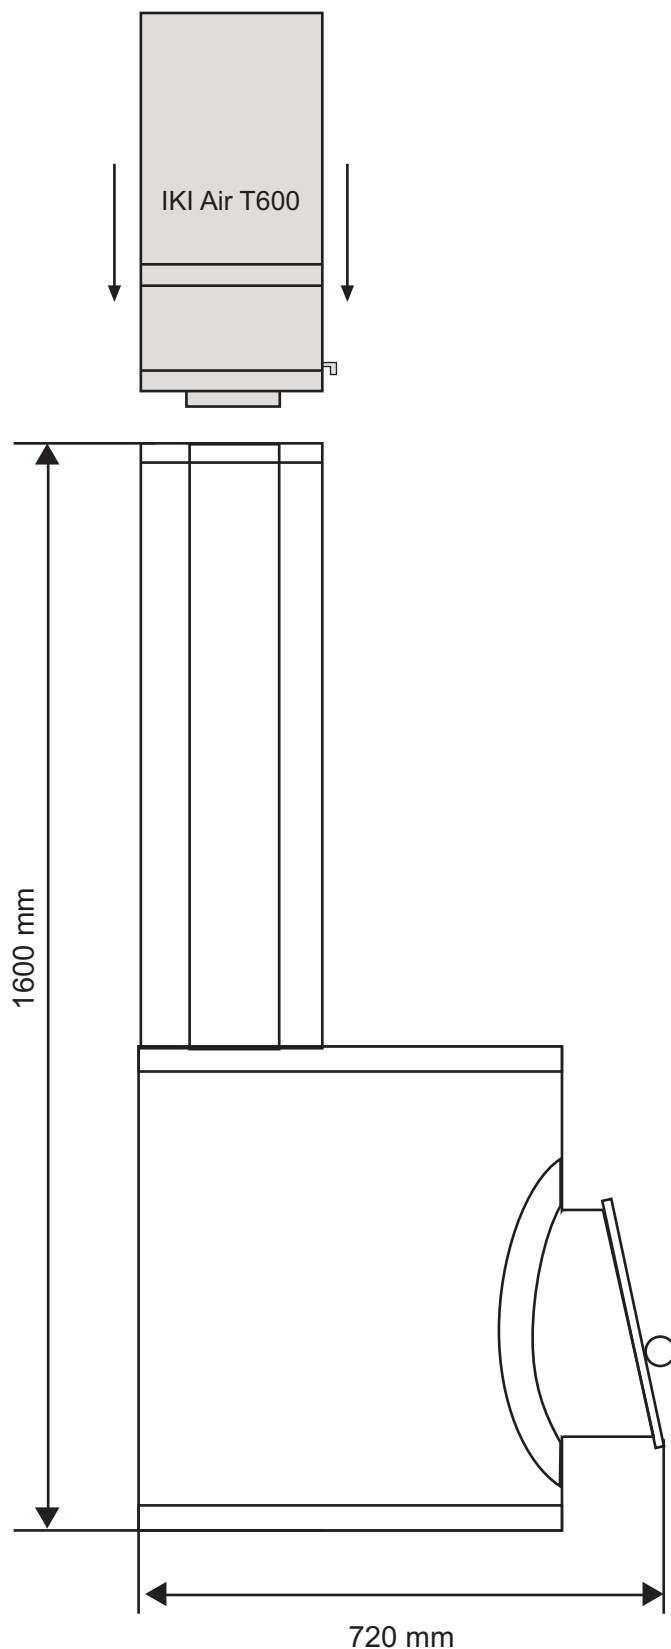

**Original IKI Plus  
IKI Air T600 piipulla**

**IKI-Kiuas Oy / Tekninen tuki:**  
p. 044 066 6276  
tuki@ikikiuas.com

**kiukaista kiukain**