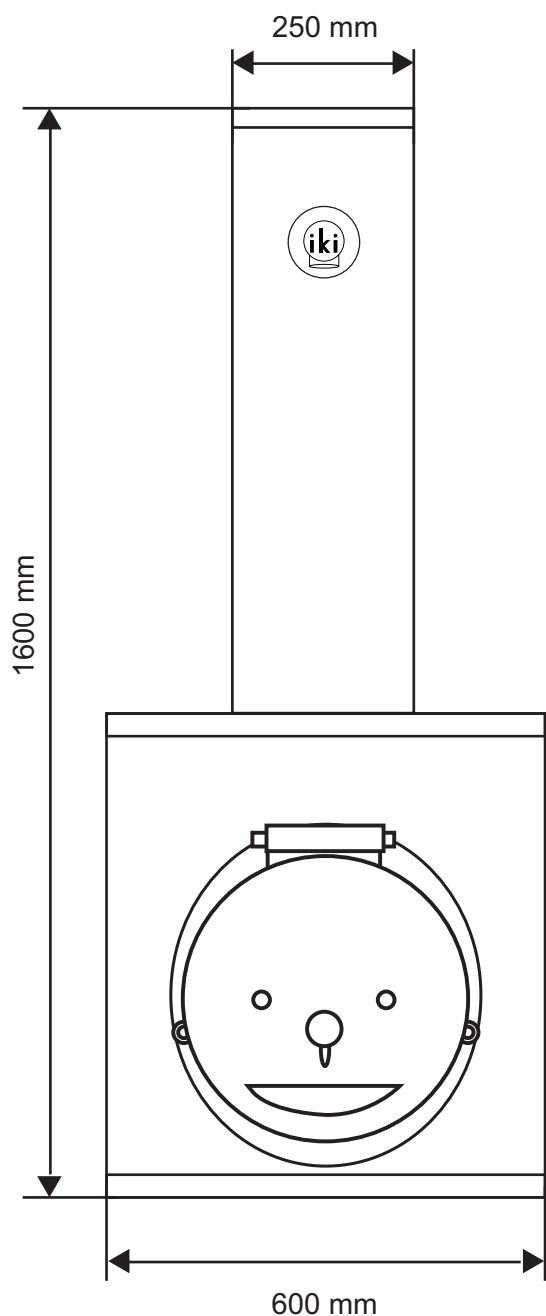

**Original IKI Plus  
IKI Air T600 piipulla**

**IKI-Kiuas Oy / Tekninen tuki:**  
p. 044 066 6276  
tuki@ikikiuas.com

**kiukaista kiukain**