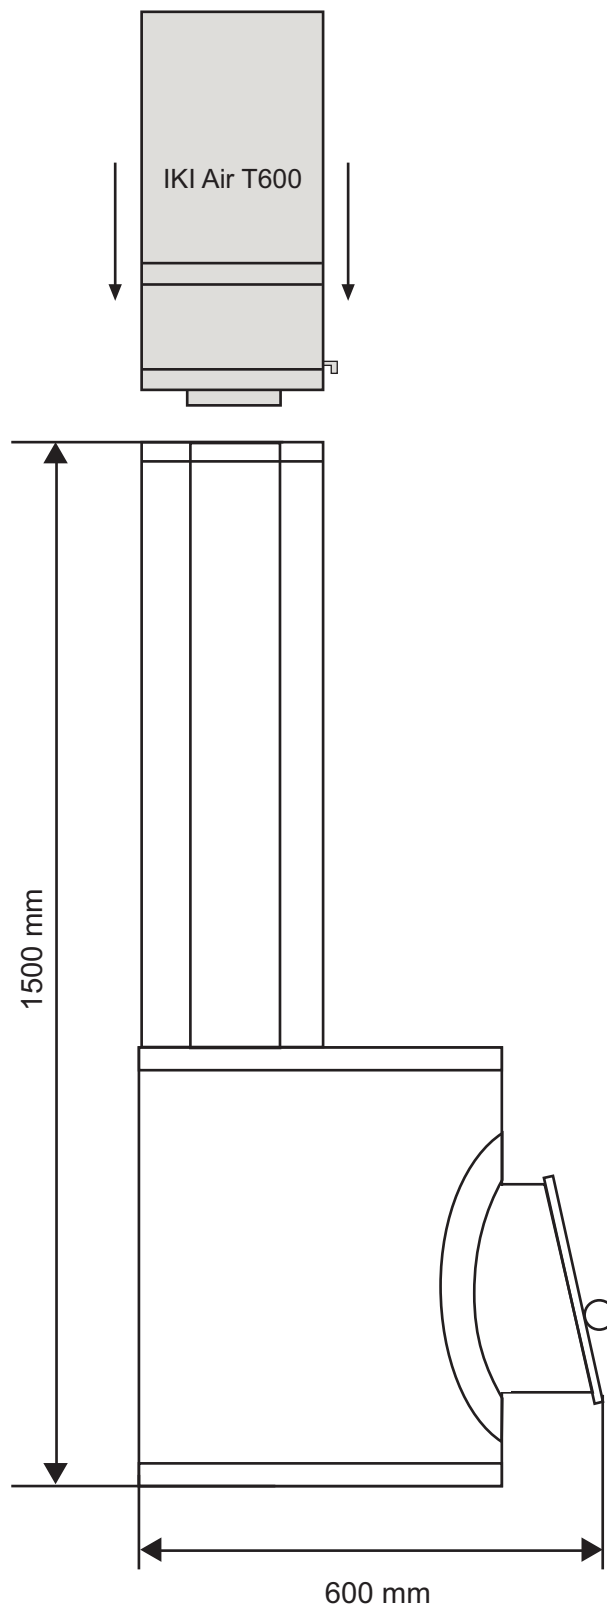

**Mini IKI Plus
IKI Air T600 piipulla**

IKI-Kiuas Oy / Tekninen tuki
p. 044 066 6276
mail: tuki@ikikiuas.com

kiukaista kiukain