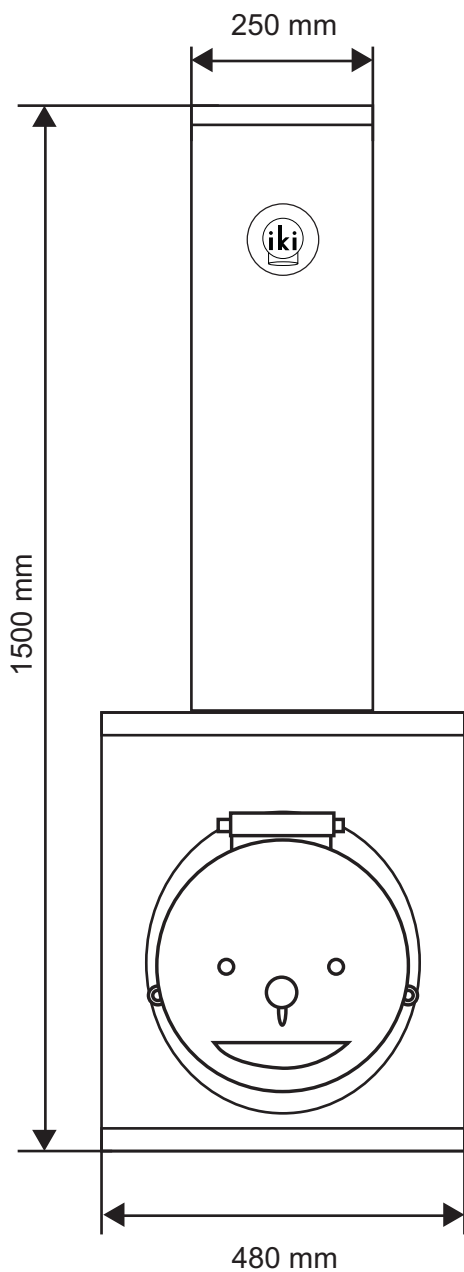

**Mini IKI Plus
IKI Air T600 piipulla**

IKI-Kiuas Oy / Tekninen tuki
p. 044 066 6276
mail: tuki@ikikiuas.com

kiukaista kiukain