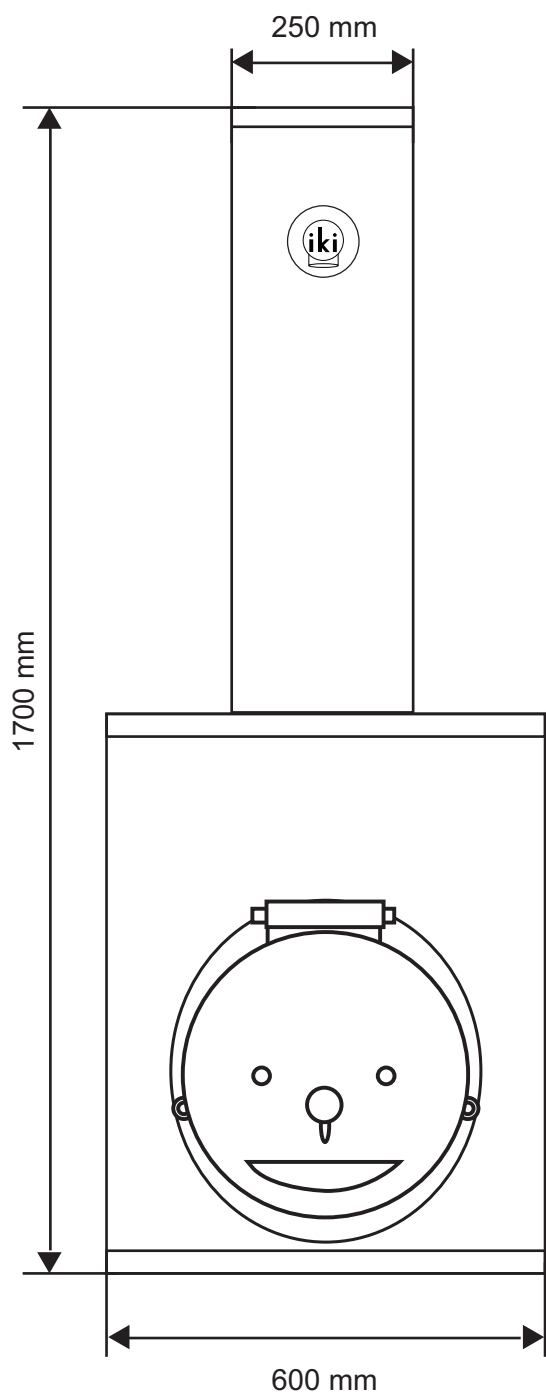

**Maxi IKI Plus
IKI Air T600 piipulla**

IKI-Kiuas Oy / Tekninen tuki:
p. 044 066 6276
tuki@ikikiuas.com

kiukaista kiukain