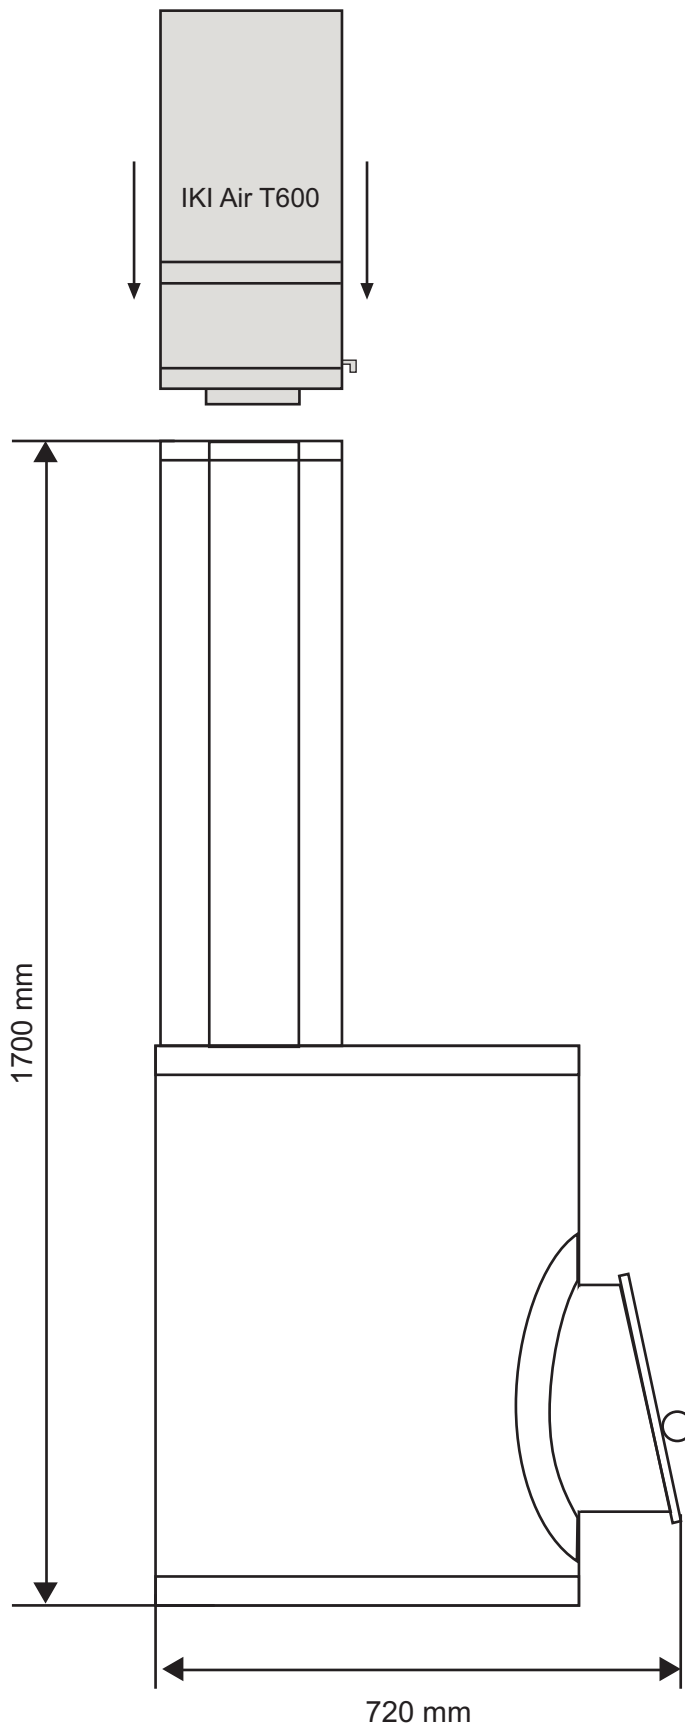

**Maxi IKI Plus
IKI Air T600 piipulla**

IKI-Kiuas Oy / Tekninen tuki:
p. 044 066 6276
tuki@ikikiuas.com

kiukaista kiukain